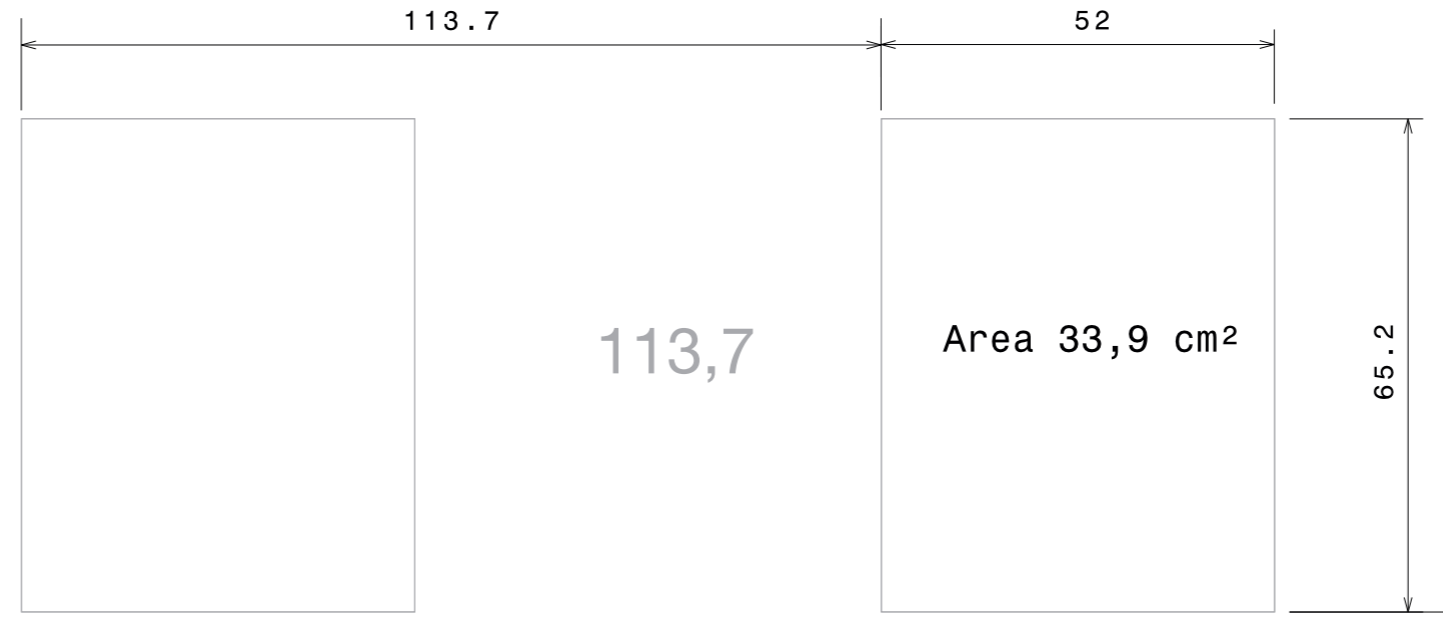

CSR50-0000 / 000 000
Inlid
27.11.13

Customer- No.: 00000

CR50-Inlid 4

27.11.13

Artwork Nr.:00

Movex Description

Movex