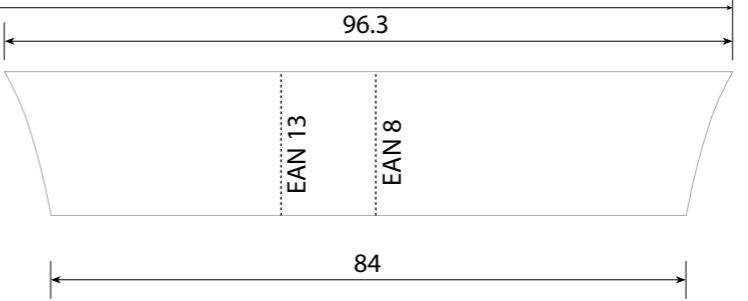

CSR98-
R
0000

CSR98-0000 / 0000 0000 0000 0000 0000
Top
14.01.08

CSR98-
F
0000

19

68,5

36,9

Rear

Top